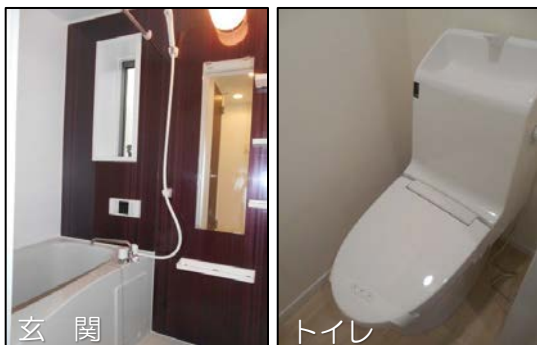

室内②

玄関

現地案内図

トイレ