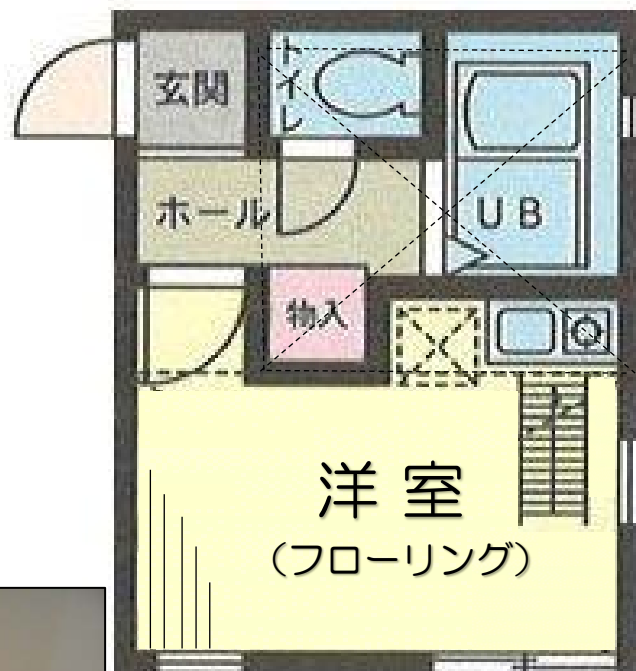

IRIE FLOORS 202号室

無料インターネット(100M) 導入済み

- ★3路線4駅利用できます！
- ★『大口商店街』が至近！買い物に便利！！
- ★都内・横浜 各方面へのアクセス良好♪
- ★大型ロフト付で+1部屋感覚！！

外観

室内①

ロフト

キッチン

室内②

玄関

洗濯機置場

玄関

トイレ

現地案内図

※図面と現況が異なる場合は現況を優先します。

洋室
(フローリング)

ロフト

2F 平面図

物件種目	築浅デザイナーズアパート			
最寄駅	新子安			
取	1R+ロフト			
賃貸条件	賃料	60,000	円	
	礼金	0	ヶ月	敷金 0 ヶ月
所在地	〒221-0014 神奈川県横浜市神奈川区入江1-5-8			
交通	JR京浜東北線『新子安』駅 徒歩10分			
	JR横浜線『大口』駅 徒歩10分			
	京浜急行線『子安』駅 徒歩6分 『京急新子安』駅 徒歩10分			
建物	建物名	IRIE FLOORS 202号室		
	構造・規模	木造 2階建 2階部分		
	専有面積	15.08㎡+ロフト5.97㎡		
築年数	2015年2月	契約期間	2年間	
管理費等	管理費 3,000円/月			
駐車場	なし			
現況	空室	入居日	即入居	
本体設備	プロパンガス、電気、上下水道、CATV			
各戸設備	エアコン、シャワー付トイレ、ミニ冷蔵庫付			
	追焚、室内洗濯機置場、大型ロフト、室内外物干照明器具、カラーモニターホン、IHコンロ			
保険等	火災保険 17,000円/2年			
更新料	新賃料の1ヶ月分	更新事務手数料	10,800円	
備考	契約時、ハウスクリーニング代32,400円(税込)及び鍵交換費用16,200円(税込)がかかります。			
	火災保険は当社指定となります。			
	保証会社の加入が必須となります。 (通常、(株)Casa 初回保証料：賃料+管理費合計の50%)			