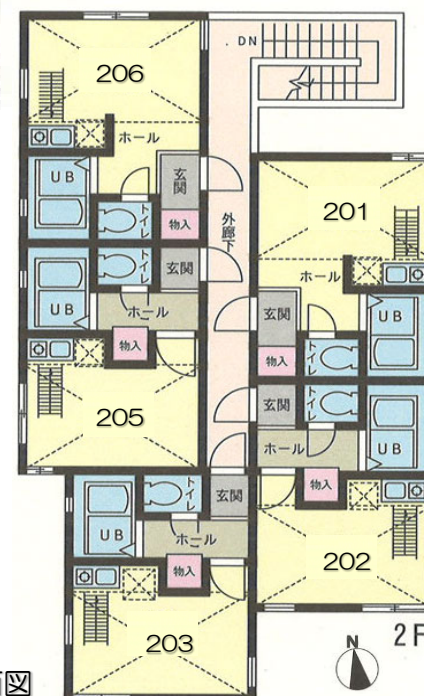

IRIE FLOORS 202号室

無料インターネット(100M) 導入済み

- ★3路線4駅利用できます！
- ★『大口商店街』が至近！買い物に便利！！
- ★都内・横浜 各方面へのアクセス良好♪
- ★大型ロフト付で+1部屋感覚！！

外観

室内①

ロフト

キッチン

室内②

玄関

洗濯機置場

玄関

トイレ

現地案内図

※図面と現況が異なる場合は現況を優先します。

洋室
(フローリング)

ロフト

2F 平面図

物件種目	築浅デザイナーズアパート			
最寄駅	新子安			
取	1R+ロフト			
賃貸条件	賃料	60,000	円	
	礼金	0	ヶ月	敷金 0 ヶ月
所在地	〒221-0014 神奈川県横浜市神奈川区入江1-5-8			
交通	JR京浜東北線『新子安』駅 徒歩10分			
	JR横浜線『大口』駅 徒歩10分			
	京浜急行線『子安』駅 徒歩6分 『京急新子安』駅 徒歩10分			
建物	建物名	IRIE FLOORS 202号室		
	構造・規模	木造 2階建 2階部分		
	専有面積	15.08㎡+ロフト5.97㎡		
築年数	2015年2月	契約期間	2年間	
管理費等	管理費 3,000円/月			
駐車場	なし			
現況	空室	入居日	即入居	
本体設備	プロパンガス、電気、上下水道、CATV			
各戸設備	エアコン、シャワー付トイレ、ミニ冷蔵庫付			
	追焚、室内洗濯機置場、大型ロフト、室内外物干照明器具、カラーモニターホン、IHコンロ			
保険等	火災保険 17,000円/2年			
更新料	新賃料の1ヶ月分	更新事務手数料	10,800円	
備考	契約時、ハウスクリーニング代32,400円(税込)及び鍵交換費用16,200円(税込)がかかります。			
	火災保険は当社指定となります。			
	保証会社の加入が必須となります。 (通常、(株)Casa 初回保証料：賃料+管理費合計の50%)			