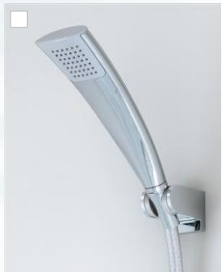

横型ハンドグリップ(樹脂製)

横型ハンドグリップ(ステンレス製)

浴槽内での立ち座りなどをサポートします。

ふろふた

ラクかるふろふた2枚割ふた

クレイドル浴槽用

ラウンド浴槽用

タオル掛け

メタル調

シルバー

インテリア・バー

浴槽横(メタルシリーズ)

浴槽横(Jシリーズ)

立ち座り、浴槽の出入りをサポートします。

シャワーヘッド

エアインシャワー(角形)

エアインクリックシャワー(メタル調)

エアインクリックシャワーなら節水率は約48%です。

エアインオーバーヘッドシャワー

エアインシャワー(角形)

高級スパのような贅沢な浴び心地

専用の切替レバーでシャワーをON、OFF

降り注ぐシャワーが身体を心地よく包み込みます。

ドア外タオル掛け

メタル調

ホワイト

ドアの外にタオルが掛けられます。

タオル棚

めっきタイプ

浴室内にバスタオルが仮置きできます。

浴室テレビ

16型ワイド画面・HD対応チューナー内蔵型