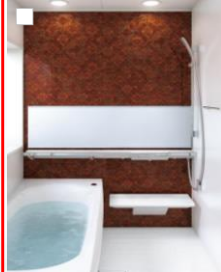

炭素の膜で水垢のこびり付きを防ぐ、お掃除ラクラク鏡。お手入れカンタンで