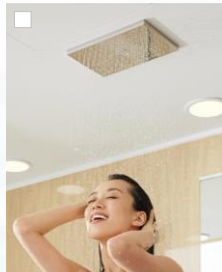

メタル調

シルバー

インテリア・バー

浴槽横(メタルシリーズ)

浴槽横(Jシリーズ)

立ち座り、浴槽の出入りをサポートします。

シャワーヘッド

エアインシャワー(角形)

エアインクリックシャワー(メタル調)

エアインクリックシャワーなら節水率は約48%です。

エアインオーバーヘッドシャワー

エアインシャワー(角形)

高級スパのような贅沢な浴び心地

専用の切替レバーでシャワーをON、OFF

降り注ぐシャワーが身体を心地よく包み込みます。

ドア外タオル掛け

メタル調

ホワイト

ドアの外にタオルが掛けられます。

タオル棚

めっきタイプ

浴室内にバスタオルが仮置きできます。

浴室テレビ

16型ワイド画面・HD対応チューナー内蔵型