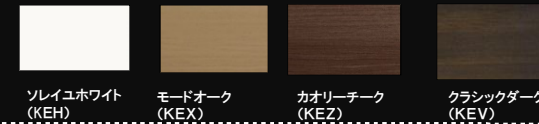

COLOR VARIATION