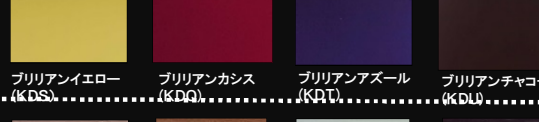

プリリアンホワイト
(KDC)

プリリアンミディアム
(KDF)

プリリアンダーク
(KDL)

プリリアンスノー
(KDN)