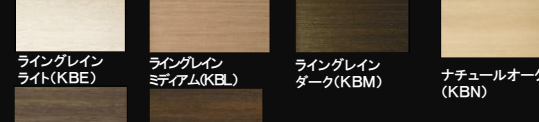

リーフモカ
(K3K)

リーフブレンド
(K3B)

リーフホワイト
(KF4)

リーフナット
(KF5)

ライングレイ
ライト(KBE)

ライングレイ
ミディアム(KBL)

ライングレイ
ダーク(KBM)

ナチュラルオーク
(KBN)

カームオーク
(KBY)

グレイッシュ
ウォルナット(KBO)