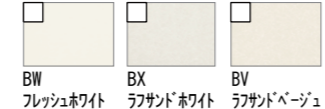

■ ワークトップ 人造大理石

グループ1

■ シンク ステンレス

■ キッチンパネルカラー MEシリーズ