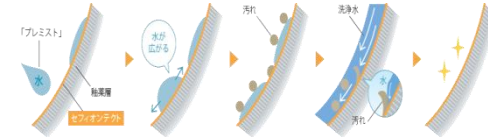

CES9137L

※イメージ写真です

Color Variation

#NW1
ホワイト

#SC1
パステルアイボリー

※#SR2
パステルピンク

※は受注生産2週間品です。納期にご注意ください。

節水の4.8 L洗浄

環境と家計にやさしい

大洗浄: 4.8 L 小洗浄: 3.6 L
eco小洗浄: 3.4 L

1回13Lの水を使ってた従来品に比べ、約1/3の水で洗浄します。
※試算条件は別途ご確認ください。

奥ひろボウル

水はねしにくく気持ちよく洗える

ボウルを深く大きくして、さらに手洗いがしやすくなりました。
子供から大人まで使いやすい高さに設定しています。

プレミスト

汚れを付きにくく落ちやすくする新技術

「プレミスト」は水に馴染みやすい性質（親水性）があるので、「プレミスト」の細かい水が「セフィオンテクト」に付くと、水が表面に広がって汚れが付着しにくくなります。さらに洗浄時に汚れの下に水が入り込み、汚れを浮かせて落ちやすくします。

セフィオンテクト

従来陶器「セフィオンテクト」
陶器表面の凹凸を100万分の1mmのナノレベルでツルツルに。汚れが付きにくく、落ちやすいTOTO独自の技術です。

<1F>

棚付二連紙巻器 YHK490FR
※標準仕様のカウンターカラーはホワイトです。