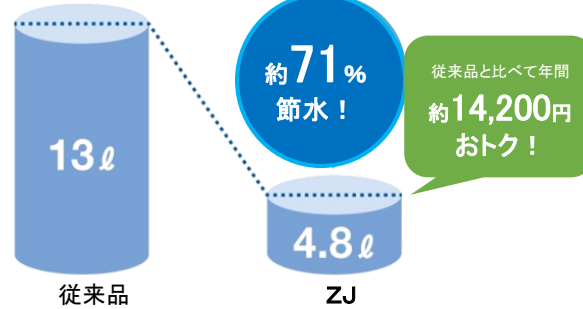

CES9137L

※イメージ写真です

Color Variation

#NW1
ホワイト

#SC1
パステルアイボリー

※#SR2
パステルピンク

※は受注生産2週間品です。納期にご注意ください。

節水の4.8 L洗浄

環境と家計にやさしい

大洗浄: 4.8 L 小洗浄: 3.6 L
eco小洗浄: 3.4 L

1回13Lの水を使ってた従来品に比べ、約1/3の水で洗浄します。
※試算条件は別途ご確認ください。

奥ひろボウル

水はねしにくく気持ちよく洗える

ボウルを深く大きくして、さらに手洗いがしやすくなりました。
子供から大人まで使いやすい高さに設定しています。

プレミスト

汚れを付きにくく落ちやすくする新技術