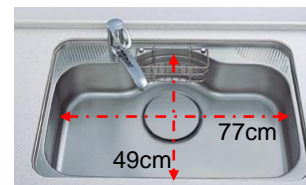

頑固な汚れもサッと取れるホーロー整流板を標準装備。

静音設計 Zシンク

シンクの中央に奥行きがあるので、中華鍋などの大きな鍋もラクラク洗えます。スポンジやまな板などのよく使う小物も置いて便利です。

ベースキャビネット 足元スライドタイプ

足元部分も引出しの2段スライドタイプ。収納物を上からひと目で確認でき、奥にしまった物でも楽に取り出せます。

加熱機器 ホーロートップコンロ (幅60cm)

T34V-60T
水無し片面焼きグリル