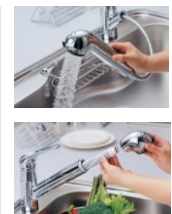

頑固な汚れもサッと取れるホーロー整流板を標準装備。

静音設計 Zシンク

シンクの中央に奥行きがあるので、中華鍋などの大きな鍋もラクラク洗えます。スポンジやまな板などのよく使う小物も置いて便利です。

ベースキャビネット 足元スライドタイプ

足元部分も引出しの2段スライドタイプ。収納物を上からひと目で確認でき、奥にしまった物でも楽に取り出せます。

加熱機器 ホーロートップコンロ (幅60cm)

T34V-60T
水無し片面焼きグリル

- ・消し忘れ消火機能
- ・立ち消え安全装置
- ・焦げつき消火機能
- ・調理油過熱防止装置

浄水器内蔵ハンドシャワー水栓

JA306MN-9NTN01

ヘッドが引き出せます。

シャワーヘッド内にカートリッジをスリムに内蔵

食器洗い乾燥機 (間口45cm)

EW-45R2S

キッチンと美しく融合するスリムデザイン。