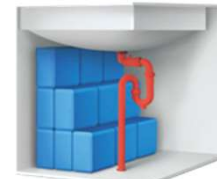

奥ひろ収納「奥ひろし」

収納量が大幅アップ

水がコーナーの排水口へまっしぐらに泡や髪の毛をスイスイすべるように押し流すので、使うたびにキレイに。お掃除もラクラクです。

「らくポイヘアキャッチャー」

かんたんにポイッと捨てられます。

「スッキリ排水口」

排水口に金具がない滑らかな形状

すべり台ボウル

泡や上がスイスイ流れる

収納スペースたっぷりの
シンプルなタイプです。

排水管を奥側に納めて、
収納スペースを広く確保！

エアインシャワー

エアイン搭載で節水に貢献

機構断面イメージ

水滴に空気を含ませることで、一粒一粒を大粒化。適度な水量調節により、少ない水でしっかり洗えて節水効果を高めます。

ソフト(泡まつ)吐水

シャワー吐水

鏡裏収納

たっぷりのスペースに機能的に

くもり止めコート

- ・コンセント2個付き(1個は収納内/許容電力:合計1200Wまで)
- ・全面鏡裏収納付き(収納トレイ9個付き)

▼ Color Variation

A: ホワイト

W: パナシェホワイト