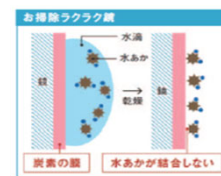

魔法びん方式で冷めにくい浴槽だから、4時間後の湯温の低下は2.5℃以内。夜遅くても温かく、すぐにお風呂に入れます。

床保温「断熱床」を標準装備！
断熱材で包み込みます。

※図はイメージです

お掃除ラクラク鏡

炭素の膜で、水あかのこびりつきをふせぐ

面倒な鏡の汚れもラクラクすっきり。

お掃除ラクラクカウンター

カウンターの奥まで手が届き、ぐるりとすみずみまで洗える

簡単なお手入れで水あかをしっかり落とせます。

<汚れがサッと落ちるメカニズム>

お掃除ラクラク排水口

排水口のお掃除が簡単。すみずみまできれいに

気になるぬめりやカビ汚れの増殖を抑えます。

滑らか・シンプルな形状で凹凸が少ないので汚れが付きにくく、お掃除ラクラク。

入浴感と節水の両立タイプ ラウンド浴槽

高い節水効果を持ちながら、肩まわりゆったりありの入浴感を両立させました。