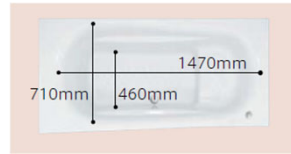

ホワイト ベージュN アクアN ピンクN

清潔感のある飽きのこない質感の浴槽です。

ラウンド浴槽

ワンタッチ排水栓

▼浴槽エプロン

さまざまなライフスタイルにあわせてお選び頂けます。

ホワイト ベージュN ピンクN アクアN ブラック

▼アクセントパネル (High Grade)