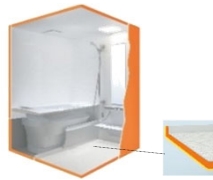

魔法びん方式で冷めにくい浴槽だから、4時間後の湯温の低下は2.5℃以内。夜遅くても温かく、すぐにお風呂に入れます。

床保温「断熱床」を標準装備！
断熱材で包み込みます。

※図はイメージです

お掃除ラクラク鏡

炭素の膜で、水あかのこびりつきをふせぐ

面倒な鏡の汚れもラクラクすっきり。

お掃除ラクラクカウンター

カウンターの奥まで手が届き、ぐるりとすみずみまで洗える

▼床

カラリ床

ホワイト ベージュ ライトグレー

翌朝には、靴下そのまま入れる「カラリ床」。ナチュラルで温かみのあるシンプルなパターン。

▼カウンター・収納

お掃除ラクラクカウンター

収納棚2段

カウンター下収納棚

ホワイト ベージュN ブラック

ススキリ棚水栓 コンフォートウエーブクリックシャワー(ホワイト)

シーリング照明1灯(LED・電球色)

浴室換気暖房乾燥機「三乾王」(抗菌・防カビ仕様)

お掃除ラクラク鏡縦長ミラー

ススキリア折戸

断熱材パック(断熱床)

▼浴槽

ホワイト ベージュN アクアN ピンクN

清潔感のある飽きのこない質感の浴槽です。

ラウンド浴槽

ワンタッチ排水栓

▼浴槽エプロン

さまざまなライフスタイルにあわせてお選び頂けます。

ホワイト ベージュN ピンクN アクアN ブラック

▼アクセントパネル (High Grade)