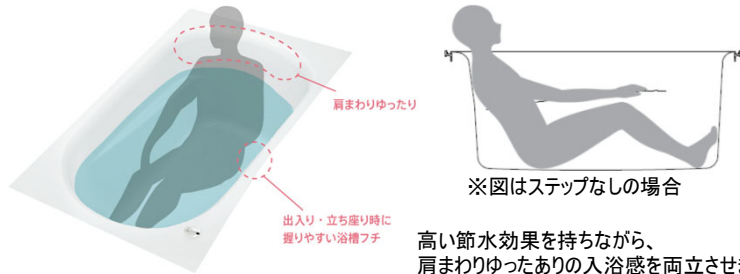

魔法びん方式で冷めにくい浴槽だから、4時間後の湯温の低下は2.5℃以内。夜遅くても温かく、すぐにお風呂に入れます。

床保温「断熱床」を標準装備！
断熱材で包み込みます。

※図はイメージです

お掃除ラクラク鏡

炭素の膜で、水あかのこびりつきをふせぐ

面倒な鏡の汚れもラクラクすっきり。

お掃除ラクラクカウンター

カウンターの奥まで手が届き、ぐるりとすみずみまで洗える

簡単なお手入れで水あかをしっかり落とせます。

<汚れがサッと落ちるメカニズム>

お掃除ラクラク排水口

排水口のお掃除が簡単。すみずみまできれいに

気になるぬめりやカビ汚れの増殖を抑えます。

滑らか・シンプルな形状で凹凸が少ないので汚れが付きにくく、お掃除ラクラク。

入浴感と節水の両立タイプ ラウンド浴槽

高い節水効果を持ちながら、肩まわりゆったりありの入浴感を両立させました。

▼床

カラリ床

ホワイト ベージュ ライトグレー

翌朝には、靴下そのまま入れる「カラリ床」。ナチュラルで温かみのあるシンプルなパターン。

▼カウンター・収納

お掃除ラクラクカウンター

収納棚2段

カウンター下収納棚

ホワイト ベージュN アクアN ピンクN

清潔感のある飽きのこない質感の浴槽です。

ラウンド浴槽

ワンタッチ排水栓

▼浴槽エプロン

さまざまなライフスタイルにあわせてお選び頂けます。

ホワイト ベージュN ピンクN アクアN ブラック

▼アクセントパネル (High Grade)