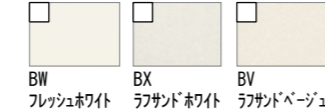

CG合成によるイメージ画像です。現場調達品、シリーズ外選定品に関しては表現していません。

■ 扉カラー グループ3

AF シリーズ KE6 オニクスブラック BE6 レビスタブルー RE6 ガーネットレッド GE9 ミストグリーン YE9 ミストイエロー VE9 ミストベージュ PE9 ミストピンク WE9 ミストホワイト	AE シリーズ KE8 ジェットブラック GE8 デイブフォレスト RE8 カッパレット CE7 グレイッシュグレイライン NE7 ライトグレイライン IE7 ホワイトグレイライン
AD シリーズ KE8 ジェットブラック GE8 デイブフォレスト RE8 カッパレット	BE シリーズ CE7 グレイッシュグレイライン NE7 ライトグレイライン IE7 ホワイトグレイライン
BC シリーズ AE5 グロッシーク NE5 グロッシェリー IE5 グロッシーパーチ AF0 ショコラオーク CF0 ウォルナット UF0 チェリー NF0 ライトオーク IF0 チェスナット HF0 イタリアウォルナット	BD シリーズ AF0 ショコラオーク CF0 ウォルナット UF0 チェリー NF0 ライトオーク IF0 チェスナット HF0 イタリアウォルナット

■ 取手

※取手もお選び頂けます。

 Q シルバーラインQ U ブラックラインU V ショウニッケルラインV H ブラックハンドH F シルバーハンドF	 K シルバーラインK G ショウニッケルハンドG M ブラックハンドM
--	---

■ ワークトップ 人造大理石

グループ1

■ シンク ステンレス

■ キッチンパネルカラー MEシリーズ

スキットシンク

※表示寸法は内寸法です。深さ約19.5cm ※水栓の位置は左右が選べます。

シンクの中のお手入れもシンクまわりの片づけも、スキットとはかどるシンクです。

まな板スタンド付ワイヤーポケット
独自の底面形状と段差のコンビネーションで、シンクの奥の段差に向けて汚れやゴミをスムーズに洗い流せます。

シンク用キャビネット

包丁差し
スライドストッカー (ポケットなし)

コンロ用キャビネット

スライドストッカー (ポケットなし)