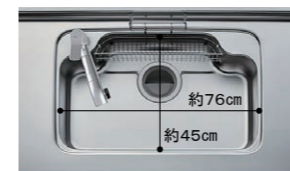

■ 取手

※取手もお選び頂けます。

 Q シルバーラインQ U ブラックラインU V ショウニッケルラインV H ブラックハンドH F シルバーハンドF	 K シルバーラインK G ショウニッケルハンドG M ブラックハンドM
--	---

■ ワークトップ 人造大理石

グループ1

■ シンク ステンレス

■ キッチンパネルカラー MEシリーズ

スキットシンク

※表示寸法は内寸法です。深さ約19.5cm ※水栓の位置は左右が選べます。

シンクの中のお手入れもシンクまわりの片づけも、スキットとはかどるシンクです。

まな板スタンド付ワイヤーポケット
独自の底面形状と段差のコンビネーションで、シンクの奥の段差に向けて汚れやゴミをスムーズに洗い流せます。

シンク用キャビネット

包丁差し
スライドストッカー (ポケットなし)

コンロ用キャビネット

スライドストッカー (ポケットなし)