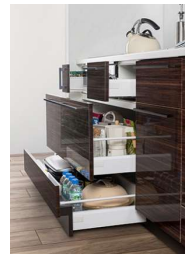

フレームトラップ ダブル強火力

フェイス：シルバー

フロアキャビネット

足元スライドタイプ
ストック類や普段使わない物を分類して収納できます。

【台輪カラー】

吊戸棚

無し

シンク

Zシンク(ステンレスシンク)

大きな鍋も洗えるワイドなサイズ。

小物置き(標準装備)

WEB

各製品について詳しくはWebサイトをご覧ください

扉カラー オレフィンシート

TS-3087E TS-3034E TS-3091E TS-3094E TS-3166E

扉カラー DAPコート