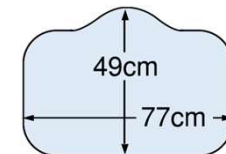

Zシンク(ステンレスシンク)

大きな鍋も洗えるワイドなサイズ。

小物置き(標準装備)

WEB

各製品について詳しくはWebサイトをご覧ください

扉カラー オレフィンシート

TS-3087E TS-3034E TS-3091E TS-3094E TS-3166E

扉カラー DAPコート