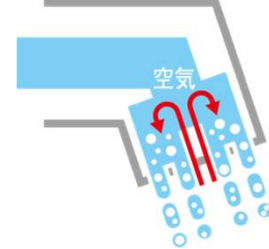

M: ロイダルブラウン

奥ひろ収納「奥ひろし」

収納量が大幅アップ

水がコーナーの排水口へまっしぐらに泡や髪の毛をスイスイすべるように押し流すので、使うたびにキレイに。お掃除もラクラクです。

「らくポイヘアキャッチャー」

かんたんにポイッと捨てられます。

「スッキリ排水口」

排水口に金具がない滑らかな形状

すべり台ボウル

泡や上がスイスイ流れる

収納スペースたっぷりのシンプルなタイプです。

排水管を奥側に納めて、収納スペースを広く確保！

エアインシャワー

エアイン搭載で節水に貢献

機構断面イメージ

水滴に空気を含ませることで、一粒一粒を大粒化。適度な水量調節により、少ない水でしっかり洗えて節水効果を高めます。

ソフト(泡まつ)吐水

シャワー吐水

鏡裏収納

たっぷりのスペースに機能的に

くもり止めコート

- ・コンセント2個付き(1個は収納内/許容電力:合計1200Wまで)
- ・全面鏡裏収納付き(収納トレイ9個付き)