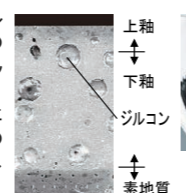

カラーバリエーション	リモコンデザイン
<input type="checkbox"/> BW1 ビュワイト <input type="checkbox"/> BN8 オフホワイト <input type="checkbox"/> LR8 ピンク <input type="checkbox"/> BB7 ブルーグレー	 壁リモコン

キレイ機能

パワー ストリーム洗浄

強力な水流が便器鉢内のすみずみまで回り、少ない水でもしっかり汚れを洗い流します。

フチレス形状

フチを丸ごとなくし、サッとひと拭き、お掃除ラクラクです。

ハイパーキラミック

キズ、汚れに強く、銀イオンパワーで細菌の繁殖も抑えます。

キズ汚れに強い

高硬度のジルコンを釉薬の表面まで含んでいるので、キズがつきにくく、汚れの付着を軽減します。

汚物汚れに強い

鉢内スプレー