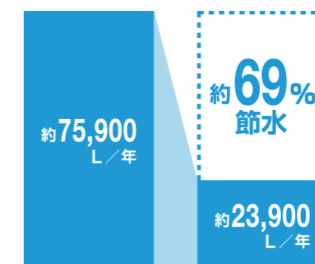

エコロジーでエコノミー。大切な水をムダなく賢く節約します。

ECO5

大洗浄5L、小洗浄3.8Lの「超節水ECO5トイレ」。
従来品※(大13L)と比べ約**69%**の節水を実現。
2日でおフロ1杯分以上(280L)節約できます。
また、水道料金なら年間約**13,800円**もお得です。

※1989~2001年発売品

従来品(1989~2001年発売品) [大13L] ECO5便器 [大5L/小3.8L]

年間約**13,800円**節約できます。

【試算条件】4人家族(男性2人、女性2人)が大1回/人・日、小3回/人・日使用した場合で算出。【引用元】省エネ・防犯住宅推進アプローチブック【単価】上下水道: 265円/m³(税込)

コンパクトなフォルム

コンパクト設計の奥行760mmなので、空間をより広々でき、ゆとりを生み出します。

手洗しやすいフォルム

手の洗いやすさを考えた、広くて深い手洗鉢です。

紙巻器

カラーバリエーション
 WA BWT BN8 LR8 BB7
 棚付2連紙巻器
 CF-AA64