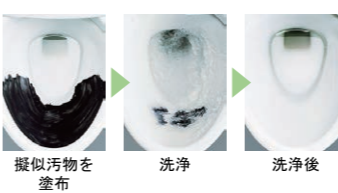

カラーバリエーション	リモコンデザイン
<input type="checkbox"/> BW1 ビューホワイト <input type="checkbox"/> BN8 わかめ白 <input type="checkbox"/> LR8 ピンク <input type="checkbox"/> BB7 ブルーグレー	 壁リモコン

キレイ機能

パワーストリーム洗浄

強力な水流が便器鉢内のすみずみまで回り、少ない水でもしっかり汚れを洗い流します。

フチレス形状

フチを丸ごとなくし、サッとひと拭き、お掃除ラクラクです。

ハイパーキラミック

キズ、汚れに強く、銀イオンパワーで細菌の繁殖も抑えます。

キズ汚れに強い

高硬度のジルコンを釉薬の表面まで含んでいるので、キズがつきにくく、汚れの付着を軽減します。

汚物汚れに強い

鉢内スプレー

便器の表面を濡らし、汚物汚れを付きにくくするのでお掃除もラクラク。

フルオート便器洗浄

便座から立ち上がると自動的に便器を洗浄。

Wパワー脱臭

使用状況を判断して、パワー脱臭とフルパワー脱臭を自動的に切り替えます。

キレイ便座

汚れが入りやすいつぎ目がありません。新素材により気になる便座裏の汚れもサッとひと拭き、お掃除ラクラク。

しっかりエコ