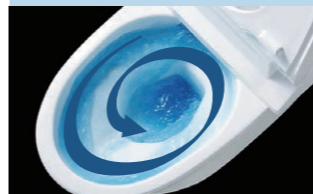

タオルリング

※画像はイメージです。 ※掲載内容及び写真・図版の無断転載はかたくお断りします。(許可なく転載・流用した場合、損害賠償が発生します。) PRPSC0-190426-078i

CG合成によるイメージ画像です。

機能一覧			
■ ■ ■ ■ キレイ機能 ■ ■ ■ ■ ハイパーキラミック(ISO抗菌準拠) パワーストリーム洗浄 鉢内スプレー 女性専用レディスノズル スッキリノズルシャッター ノズルそうじ ノズルオートクリーニング ノズル先端着脱 キレイ便座 便フタワンタッチ着脱 抗菌樹脂(ISO抗菌準拠)	■ ■ ■ ■ エコ機能 ■ ■ ■ ■ 超節水ECO5(大5L、小3.8L) スーパー節電 ワンタッチ節電(8h) 電源スイッチ	■ ■ ■ ■ 洗浄機能 ■ ■ ■ ■ おしり洗浄(泡ジェット洗浄) おしりワイド洗浄 おしりマッサージ洗浄 ビデ洗浄(泡沫ソフト) ワイドビデ洗浄 ノズル位置調節	■ ■ ■ ■ 快適機能 ■ ■ ■ ■ フォルト便器洗浄(男子小洗浄なし) リモコン便器洗浄 Wパワー脱臭 暖房便座 スローダウン便座 便座ヒーターオートOFF 着座センサー リモコン 点字対応

カラーバリエーション	リモコンデザイン
<input type="checkbox"/> BW1 ビューホワイト <input type="checkbox"/> BN8 わかめ白 <input type="checkbox"/> LR8 ピンク <input type="checkbox"/> BB7 ブルーグレー	 壁リモコン

キレイ機能

パワーストリーム洗浄

強力な水流が便器鉢内のすみずみまで回り、少ない水でもしっかり汚れを洗い流します。