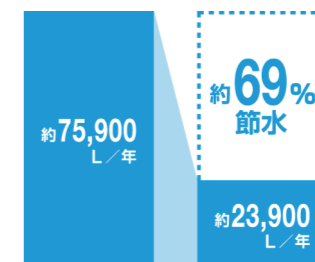

エコロジーでエコノミー。大切な水をムダなく賢く節約します。

ECO5

大洗浄 5L、小洗浄 3.8Lの「超節水 ECO5 トイレ」。
 従来品※(大 13L)と比べ約**69%**の節水を実現。
2日でおフロ1杯分以上(280L)節約できます。
 また、水道料金なら年間約**13,800円**もお得です。

※1989~2001年発売品

2日でおフロ1杯以上の節水効果
 (おフロ1杯を180Lで計算)

従来品 (1989~2001年発売品) [大13L]
 ECO5 便器 [大5L/小3.8L]

年間約**13,800円**節約できます。

【試算条件】4人家族(男性2人、女性2人)が大1回/人・日、小3回/人・日を使用した場合で算出。【引用元】省エネ・防犯住宅推進アプローチブック【単価】上下水道: 265円/m³(税込)

コンパクトなフォルム

コンパクト設計の奥行760mmなので、空間をより広々でき、ゆとりを生み出します。

手洗しやすいフォルム

手の洗いやすさを考えた、広くて深い手洗鉢です。

壁付収納棚