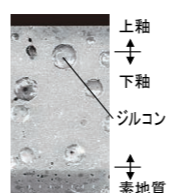

カラーバリエーション	リモコンデザイン
<input type="checkbox"/> BW1 ビューホワイト <input type="checkbox"/> BN8 わかめ白 <input type="checkbox"/> LR8 ピンク <input type="checkbox"/> BB7 ブルーグレー	 壁リモコン

キレイ機能

パワーストリーム洗浄

強力な水流が便器鉢内のすみずみまで回り、少ない水でもしっかり汚れを洗い流します。

フチレス形状

フチを丸ごとなくし、サッとひと拭き、お掃除ラクラクです。

ハイパーキラミック

キズ、汚れに強く、銀イオンパワーで細菌の繁殖も抑えます。

キズ汚れに強い

高硬度のジルコンを釉薬の表面まで含んでいるので、キズがつきにくく、汚れの付着を軽減します。

汚物汚れに強い

鉢内スプレー