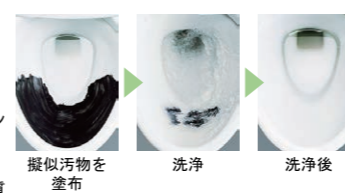

カラーバリエーション	リモコンデザイン
<input type="checkbox"/> BW1 ビュワイト <input type="checkbox"/> BN8 オフホワイト <input type="checkbox"/> LR8 ピンク <input type="checkbox"/> BB7 ブルーグレー	 壁リモコン

キレイ機能

パワー ストリーム洗浄

強力な水流が便器鉢内のすみずみまで回り、少ない水でもしっかり汚れを洗い流します。

フチレス形状

フチを丸ごとなくし、サッとひと拭き、お掃除ラクラクです。

ハイパーキラミック

キズ、汚れに強く、銀イオンパワーで細菌の繁殖も抑えます。

キズ汚れに強い

高硬度のジルコンを釉薬の表面まで含んでいるので、キズがつきにくく、汚れの付着を軽減します。

汚物汚れに強い

鉢内スプレー

便器の表面を濡らし、汚物汚れを付きにくくするのでお掃除もラクラク。

フルオート便器洗浄

便座から立ち上がると自動的に便器を洗浄。

Wパワー脱臭

使用状況を判断して、パワー脱臭とフルパワー脱臭を自動的に切り替えます。

キレイ便座

汚れが入りやすいつぎ目がありません。新素材により気になる便座裏の汚れもサッとひと拭き、お掃除ラクラク。

しっかりエコ