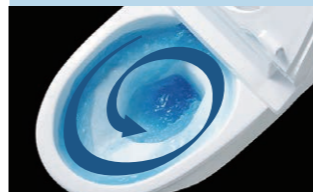

CG合成によるイメージ画像です。

機能一覧			
■ ■ ■ ■ キレイ機能 ■ ■ ■ ■ ハイパーキラミック(ISO抗菌準拠) パワー 스트リーム洗浄 鉢内スプレー 女性専用レディスノズル スッキリノズルシャッター ノズルそうじ ノズルオートクリーニング ノズル先端着脱 キレイ便座 便フタワンタッチ着脱 抗菌樹脂(ISO抗菌準拠)	■ ■ ■ ■ エコ機能 ■ ■ ■ ■ 超節水 ECO5 (大 5L、小 3.8L) スーパー節電 ワンタッチ節電 (8h) 電源スイッチ	■ ■ ■ ■ 洗浄機能 ■ ■ ■ ■ おしり洗浄 (泡ジェット洗浄) おしりワイド洗浄 おしりマッサージ洗浄 ビデ洗浄 (泡沫ソフト) ワイドビデ洗浄 ノズル位置調節	■ ■ ■ ■ 快適機能 ■ ■ ■ ■ フォルト便器洗浄 (男子小洗浄なし) リモコン便器洗浄 Wパワー脱臭 暖房便座 スローダウン便座 便座ヒーターオートOFF 着座センサー リモコン 点字対応

カラーバリエーション	リモコンデザイン
<input type="checkbox"/> BW1 ビュワイト <input type="checkbox"/> BN8 オフホワイト <input type="checkbox"/> LR8 ピンク <input type="checkbox"/> BB7 ブルーグレー	 壁リモコン

キレイ機能

パワー ストリーム洗浄

強力な水流が便器鉢内のすみずみまで回り、少ない水でもしっかり汚れを洗い流します。