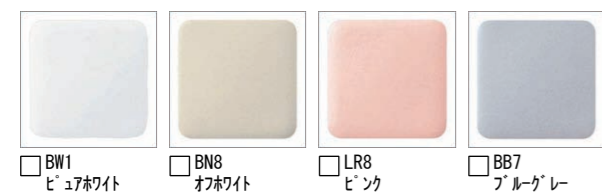

2年保証
1年保証
3年安心

HYPER KILAMIC

SIAA ISO22196 for KOHKKIN

INAX

CG合成によるイメージ画像です。

機能一覧

■ ■ ■ ■ ■ キレイ機能 ■ ■ ■ ■ ■	■ ■ ■ ■ ■ エコ機能 ■ ■ ■ ■ ■	■ ■ ■ ■ ■ 洗浄機能 ■ ■ ■ ■ ■	■ ■ ■ ■ ■ 快適機能 ■ ■ ■ ■ ■
ハイパーキラミック(ISO抗菌準拠)	超節水 ECO5 (大 5L、小 3.8L)	おしり洗浄 (泡ジェット洗浄)	フルオート便器洗浄 (男子小洗浄なし)
パワーストリーム洗浄	スーパー節電	おしりワイド洗浄	リモコン便器洗浄
鉢内スプレー	ワンタッチ節電 (8h)	おしりマッサージ洗浄	Wパワー脱臭
女性専用レディスノズル	電源スイッチ	ビデ洗浄 (泡沫ソフト)	暖房便座
スッキリノズルシャッター		ワイドビデ洗浄	スローダウン便座
ノズルそうじ		ノズル位置調節	便座ヒーターオート OFF
ノズルオートクリーニング			着座センサー
ノズル先端着脱			リモコン
キレイ便座			点字対応
便フタワンタッチ着脱			
抗菌樹脂 (ISO抗菌準拠)			

カラーバリエーション

リモコンデザイン

キレイ機能

パワーストリーム洗浄

強力な水流が便器鉢内のすみずみまで回り、少ない水でもしっかり汚れを洗い流します。

フチレス形状

フチを丸ごとなくし、サッとひと拭き、お掃除ラクラクです。

ハイパーキラミック