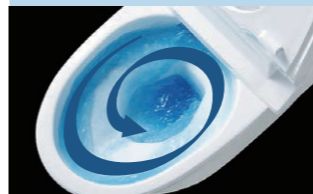

カラーバリエーション

リモコンデザイン

キレイ機能

パワーストリーム洗浄

強力な水流が便器鉢内のすみずみまで回り、少ない水でもしっかり汚れを洗い流します。

フチレス形状

フチを丸ごとなくし、サッとひと拭き、お掃除ラクラクです。

ハイパーキラミック

キズ、汚れに強く、銀イオンパワーで細菌の繁殖も抑えます。

キズ汚れに強い

高硬度のジルコンを釉薬の表面まで含んでいるので、キズがつきにくく、汚れの付着を軽減します。

汚物汚れに強い

鉢内スプレー

便器の表面を濡らし、汚物汚れを付きにくくするのでお掃除もラクラク。

フルオート便器洗浄

便座から立ち上がると自動的に便器を洗浄。