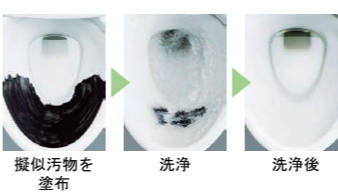

カラーバリエーション

リモコンデザイン

キレイ機能

パワーストリーム洗浄

強力な水流が便器鉢内のすみずみまで回り、少ない水でもしっかり汚れを洗い流します。

フチレス形状

フチを丸ごとなくし、サッとひと拭き、お掃除ラクラクです。

ハイパーキラミック

キズ、汚れに強く、銀イオンパワーで細菌の繁殖も抑えます。

キズ汚れに強い

高硬度のジルコンを釉薬の表面まで含んでいるので、キズがつきにくく、汚れの付着を軽減します。

汚物汚れに強い

鉢内スプレー

便器の表面を濡らし、汚物汚れを付きにくくするのでお掃除もラクラク。

フルオート便器洗浄

便座から立ち上がると自動的に便器を洗浄。

Wパワー脱臭

使用状況を判断して、パワー脱臭とフルパワー脱臭を自動的に切り替えます。

キレイ便座

汚れが入りやすいつぎ目がありません。新素材により気になる便座裏の汚れもサッとひと拭き、お掃除ラクラク。

しっかりエコ

エコロジーでエコノミー。大切な水をムダなく賢く節約します。

ECO5

大洗浄 5L、小洗浄 3.8Lの「超節水 ECO5 トイレ」。
従来品※(大 13L)と比べ約**69%**の節水を実現。
2日でおフロ1杯分以上(280L)節約できます。
また、水道料金なら年間約**13,800円**もお得です。