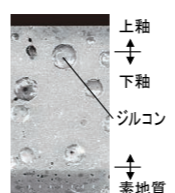

カラーバリエーション

リモコンデザイン

キレイ機能

パワーストリーム洗浄

強力な水流が便器鉢内のすみずみまで回り、少ない水でもしっかり汚れを洗い流します。

フチレス形状

フチを丸ごとなくし、サッとひと拭き、お掃除ラクラクです。

ハイパーキラミック

キズ、汚れに強く、銀イオンパワーで細菌の繁殖も抑えます。

キズ汚れに強い

高硬度のジルコンを釉薬の表面まで含んでいるので、キズがつきにくく、汚れの付着を軽減します。

汚物汚れに強い

鉢内スプレー

便器の表面を濡らし、汚物汚れを付きにくくするのでお掃除もラクラク。

フルオート便器洗浄

便座から立ち上がると自動的に便器を洗浄。