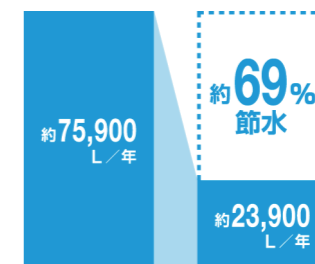

Wパワー脱臭

使用状況を判断して、パワー脱臭とフルパワー脱臭を自動的に切り替えます。

キレイ便座

汚れが入りやすいつぎ目がありません。新素材により気になる便座裏の汚れもサッとひと拭き、お掃除ラクラク。

しっかりエコ

エコロジーでエコノミー。大切な水をムダなく賢く節約します。

ECO5

大洗浄 5L、小洗浄 3.8Lの「超節水 ECO5 トイレ」。
従来品※(大 13L)と比べ約**69%**の節水を実現。
2日でおフロ1杯分以上(280L)節約できます。
また、水道料金なら年間約**13,800円**もお得です。

※1989~2001年発売品

2日でおフロ1杯以上の節水効果
(おフロ1杯を180Lで計算)

従来品 (1989~2001年発売品) [大13L]
ECO5便器 [大5L/小3.8L]

年間約**13,800円**節約できます。

【試算条件】4人家族(男性2人、女性2人)が大1回/人・日、小3回/人・日使用した場合で算出。【引用元】省エネ・防犯住宅推進アプローチブック【単価】上下水道: 265円/m³(税込)