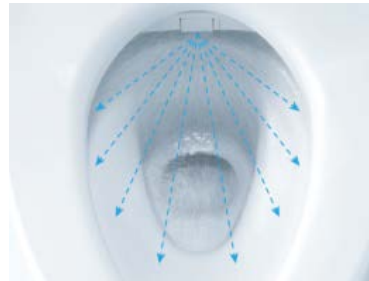

※イメージ写真です

シンプルでコンパクト

シンプルなデザインが生む心地よさ

段差やすき間を極力抑えた、クリーンデザイン。便座面と「ウォシュレット」本体の段差を小さくして、ひろびろと感じられる便座を実現しました。

深ひろボウル

みんなが手洗いしやすい

大人から子供まで、しっかり手が洗いやすい高さに設計しています。水はねもしく、いつでも気持ちよく洗えます。

プレミスト

汚れがつきにくく、落ちやすい

陶器表面の凹凸を100万分の1mmのナノレベルでなめらかに仕上げました。

CES9153

▼Color Variation

#NW1
ホワイト

※#SC1
パステルアイボリー

※#SR2
パステルピンク

※は受注生産2週間品です。納期にご注意ください。