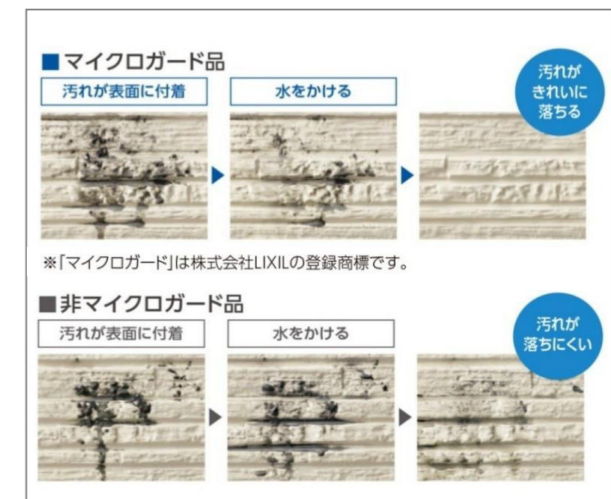

■フリディア

■ニューピッコロストーン調

■プロネウォール

■スタッコウォール調(1.5尺)

■シャッターウォール調(1.5尺)

■ルスコミュール

■ソフィアウォール調

■ハッシュウォール調

キレイが続く

マイクロガード

マイクロガードは、付着した汚れを雨水で繰り返し落とせるセルフクリーニング機能。親水性の効果で空気中の水分子を取り込んで外壁表面に薄い水分子幕を造り、汚れを浮かせて、雨で洗い落とします。

※印刷物のため、実際の色柄と異なる場合がございます。現物サンプル等でお確かめ下さい。