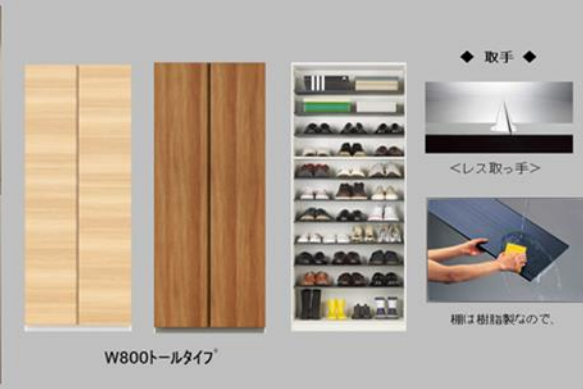

〈リアルフィニッシュアトム石目柄/ARFW〉

■クロゼット 三方枠下レール無し

■建具 <スキスムS>

スキスム S

好きを暮らしに。自分スタイルの空間づくり。

写真は空錠です。間仕切錠・表示錠等もございます。

■玄関収納

■階段・階段廻り部材