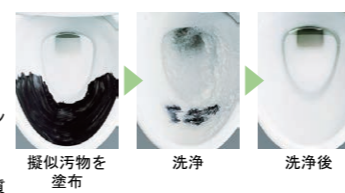

カラーバリエーション

□ BW1 ビュワイト
□ BN8 わわい
□ LR8 ピンク
□ BB7 ブルーグレー

リモコンデザイン

壁リモコン

キレイ機能

パワーストリーム洗浄

強力な水流が便器鉢内のすみずみまで回り、少ない水でもしっかり汚れを洗い流します。

フチレス形状

フチを丸ごとなくし、サッとひと拭き、お掃除ラクラクです。

ハイパーキラミック

キズ、汚れに強く、銀イオンパワーで細菌の繁殖も抑えます。

キズ汚れに強い

高硬度のジルコンを釉薬の表面まで含んでいるので、キズがつきにくく、汚れの付着を軽減します。

汚物汚れに強い

鉢内スプレー

便器の表面を濡らし、汚物汚れを付きにくくするのでお掃除もラクラク。

フルオート便器洗浄

便座から立ち上がると自動的に便器を洗浄。

Wパワー脱臭

使用状況を判断して、パワー脱臭とフルパワー脱臭を自動的に切り替えます。

キレイ便座

汚れが入りやすいつぎ目がありません。新素材により気になる便座裏の汚れもサッとひと拭き、お掃除ラクラク。

しっかりエコ

エコロジーでエコノミー。大切な水をムダなく賢く節約します。