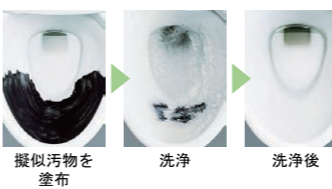

カラーバリエーション

□ BW1 ビュワイト

□ BN8 わわい

□ LR8 ピンク

□ BB7 ブルーグレー

リモコンデザイン

壁リモコン

キレイ機能

パワーストリーム洗浄

強力な水流が便器鉢内のすみずみまで回り、少ない水でもしっかり汚れを洗い流します。

フチレス形状

フチを丸ごとなくし、サッとひと拭き、お掃除ラクラクです。

ハイパーキラミック

キズ、汚れに強く、銀イオンパワーで細菌の繁殖も抑えます。

キズ汚れに強い

高硬度のジルコンを釉薬の表面まで含んでいるので、キズがつきにくく、汚れの付着を軽減します。

汚物汚れに強い

鉢内スプレー

便器の表面を濡らし、汚物汚れを付きにくくするのでお掃除もラクラク。

フルオート便器洗浄

便座から立ち上がると自動的に便器を洗浄。

Wパワー脱臭

使用状況を判断して、パワー脱臭とフルパワー脱臭を自動的に切り替えます。

キレイ便座