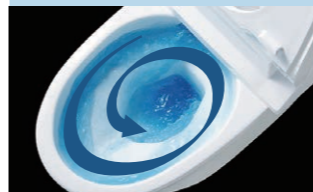

カラーバリエーション

□ BW1 ビュワイト

□ BN8 わわい

□ LR8 ピンク

□ BB7 ブルーグレー

リモコンデザイン

壁リモコン

キレイ機能

パワーストリーム洗浄

強力な水流が便器鉢内のすみずみまで回り、少ない水でもしっかり汚れを洗い流します。

フチレス形状

フチを丸ごとなくし、サッとひと拭き、お掃除ラクラクです。

ハイパーキラミック

キズ、汚れに強く、銀イオンパワーで細菌の繁殖も抑えます。

キズ汚れに強い

高硬度のジルコンを釉薬の表面まで含んでいるので、キズがつきにくく、汚れの付着を軽減します。