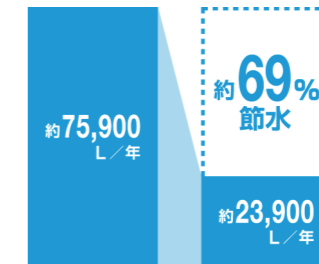

ECO5

大洗浄5L、小洗浄3.8Lの「超節水ECO5トイレ」。
従来品※(大13L)と比べ約**69%**の節水を実現。
2日でおフロ1杯分以上(280L)節約できます。
また、水道料金なら年間約**13,800円**もお得です。

※1989~2001年発売品

従来品 (1989~2001年発売品) [大13L]
ECO5便器 [大5L/小3.8L]

年間約**13,800円**節約できます。

【試算条件】4人家族(男性2人、女性2人)が大1回/人・日、小3回/人・日使用した場合で算出。【引用元】省エネ・防犯住宅推進アプローチャック【単価】上下水道: 265円/m³(税込)