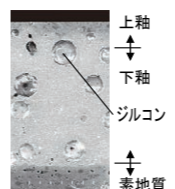

パワーストリーム洗浄

強力な水流が便器鉢内のすみずみまで回り、少ない水でもしっかり汚れを洗い流します。

フチレス形状

フチを丸ごとなくし、サッとひと拭き、お掃除ラクラクです。

ハイパーキラミック

キズ、汚れに強く、銀イオンパワーで細菌の繁殖も抑えます。

キズ汚れに強い

高硬度のジルコンを釉薬の表面まで含んでいるので、キズがつきにくく、汚れの付着を軽減します。