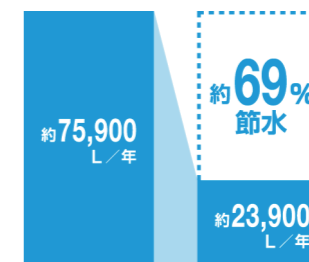

汚れが入りやすいつぎ目がありません。新素材により気になる便座裏の汚れもサッとひと拭き、お掃除ラクラク。

しっかりエコ

エコロジーでエコノミー。大切な水をムダなく賢く節約します。

ECO5

大洗浄 5L、小洗浄 3.8Lの「超節水ECO5トイレ」。
従来品※(大13L)と比べ約**69%**の節水を実現。
2日でおフロ1杯分以上(280L)節約できます。
また、水道料金なら年間約**13,800円**もお得です。

※1989~2001年発売品

2日でおフロ1杯以上の節水効果
(おフロ1杯を180Lで計算)

従来品 (1989~2001年発売品) [大13L]

ECO5便器 [大5L/小3.8L]

年間約**13,800円**節約できます。

【試算条件】4人家族(男性2人、女性2人)が大1回/人・日、小3回/人・日使用した場合で算出。【引用元】省エネ・防犯住宅推進アプローチブック【単価】上下水道: 265円/m³(税込)