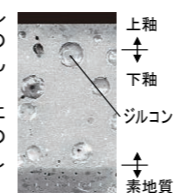

カラーバリエーション

□ BW1 ビュワイト
□ BN8 わわい
□ LR8 ピンク
□ BB7 ブルーグレー

リモコンデザイン

壁リモコン

キレイ機能

パワーストリーム洗浄

強力な水流が便器鉢内のすみずみまで回り、少ない水でもしっかり汚れを洗い流します。

フチレス形状

フチを丸ごとなくし、サッとひと拭き、お掃除ラクラクです。

ハイパーキラミック

キズ、汚れに強く、銀イオンパワーで細菌の繁殖も抑えます。

キズ汚れに強い

高硬度のジルコンを釉薬の表面まで含んでいるので、キズがつきにくく、汚れの付着を軽減します。

汚物汚れに強い

鉢内スプレー

便器の表面を濡らし、汚物汚れを付きにくくするのでお掃除もラクラク。